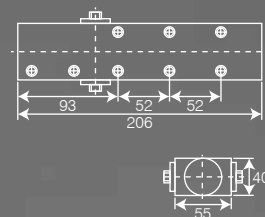

CDC 120

100kg with Palmet Arm
EN Standard : EN2#
Door width (mm) : 1100
Door weight (kg) : 100
Durability test : 5,00,000 cycles
Arm : Palmet Arm

Code	Finish	Price (in Rs) Per Pc
21119	SS	8499

Inner Pack & Master Pack - 1 & 10